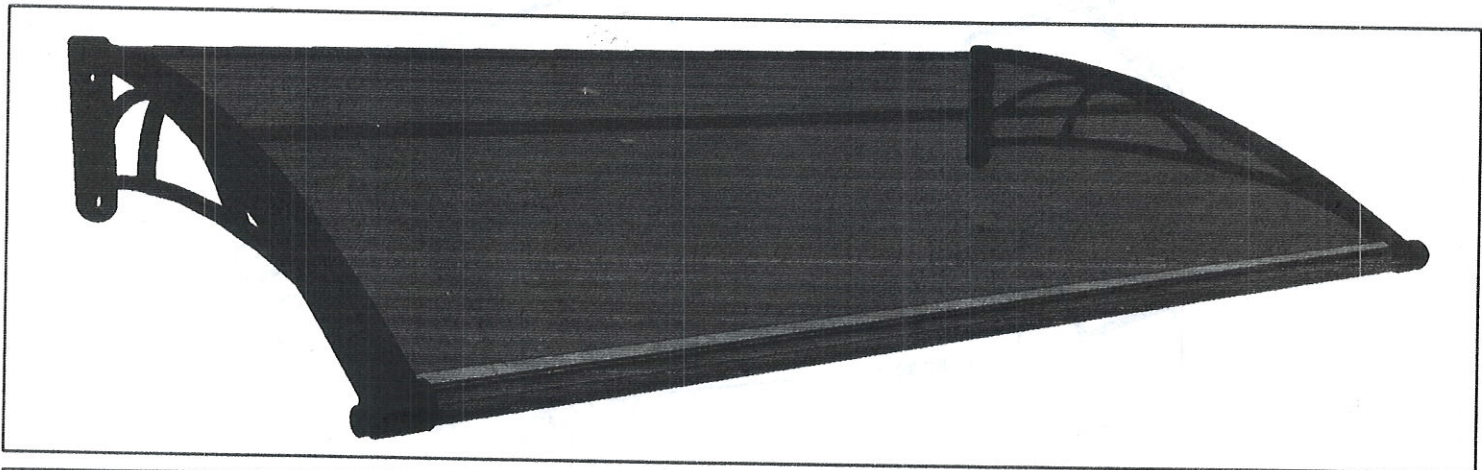

Montážní návod

Vchodová stříška Valtellina

1		1x	4		2x			
2		1x	5		2x	6		4x
3		1x	7a		2x	7c		2x
			7b		2x	7d		2x
			8					