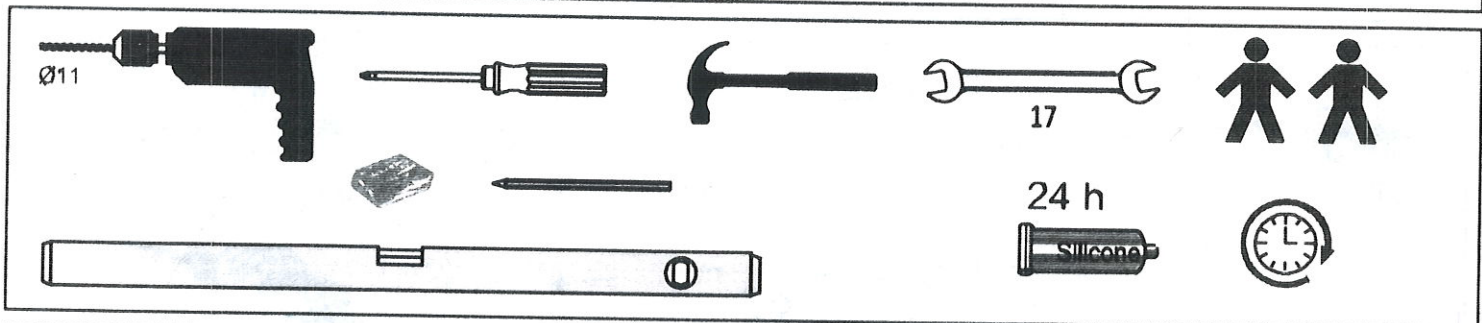

Montážní návod

Vchodová stříška Valtellina

1		1x	4		2x			
2		1x	5		2x	6		4x
3		1x	7a		2x	7c		2x
			7b		2x	7d		2x
			8					