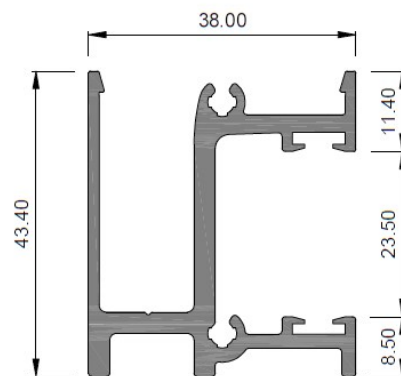

### Předokenní profil okna—Zábradlí

Al-zopp-45/38

<b>Materiál</b>
<b>hliník</b>