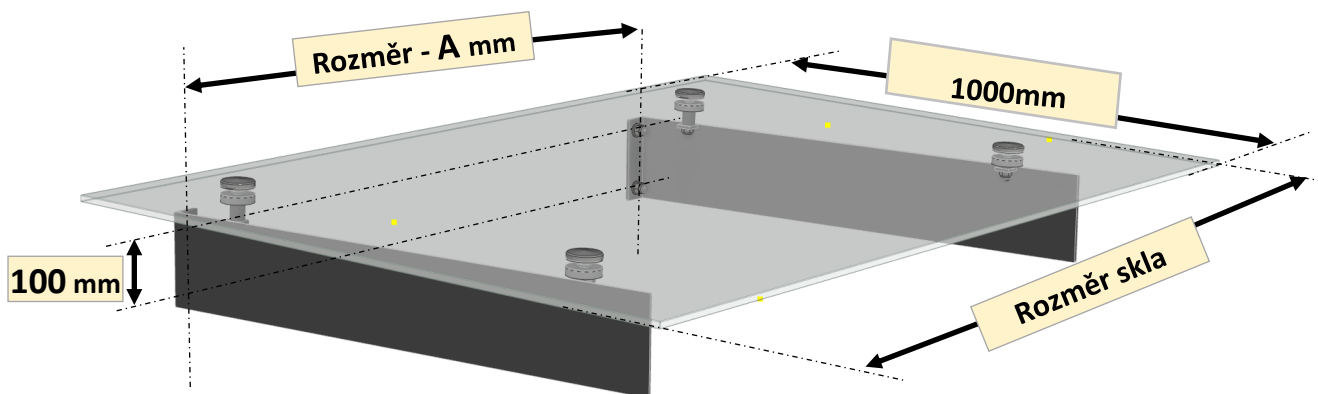

VCHODOVÁ STŘÍŠKA BRITON pultová se sklem 1400 – 1700 x 1000mm

-  - Sklo tvrzené
-  - Sklo tvrzené / lepené ESG/VSG

Rozbití tvrzeného skla na malé části

- Kovová konstrukce– lakovaná, černá, bílá, antracit, stříbrná
profil 40x40mm a 30x30mm
- bodové držáky Ø50mm - nerez aisi304
- sklo dle výběru, tvrzená, tvrzená lepená-
- odstíny - čiré, matné (mléčné), kouřová bronzová, zelená..
- kotveno- 4x šroubem M12 s uzavřenou maticí

Kód StrB-	Počet ramen	Rozměr skla-mm	Rozměr-A	Rozměr-B
1.4	2	1400x1000	988mm	1000mm
1.5	2	1500x1000	1088mm	1100mm
1.6	2	1600x1000	1188mm	1200mm
1.7	2	1700x1000	1288mm	1300mm

Délka vysunutí šroubů ze zdi