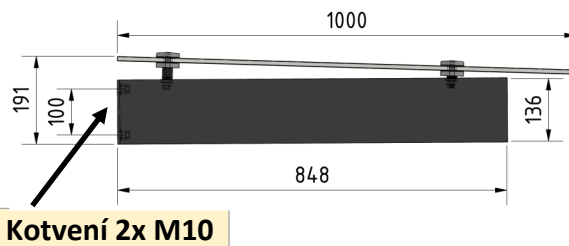

VCHODOVÁ STŘÍŠKA BRITON pultová se sklem 1400 – 1700 x 1000mm

-  - Sklo tvrzené
-  - Sklo tvrzené / lepené ESG/VSG

Rozbití tvrzeného skla na malé části

- Kovová konstrukce– lakovaná, černá, bílá, antracit, stříbrná
profil 40x40mm a 30x30mm
- bodové držáky Ø50mm - nerez aisi304
- sklo dle výběru, tvrzená, tvrzená lepená-
- odstíny - čiré, matné (mléčné), kouřová bronzová, zelená..
- kotveno- 4x šroubem M12 s uzavřenou maticí

Kód StrB-	Počet ramen	Rozměr skla-mm	Rozměr-A	Rozměr-B
1.4	2	1400x1000	988mm	1000mm
1.5	2	1500x1000	1088mm	1100mm
1.6	2	1600x1000	1188mm	1200mm
1.7	2	1700x1000	1288mm	1300mm

Délka vysunutí šroubů ze zdi