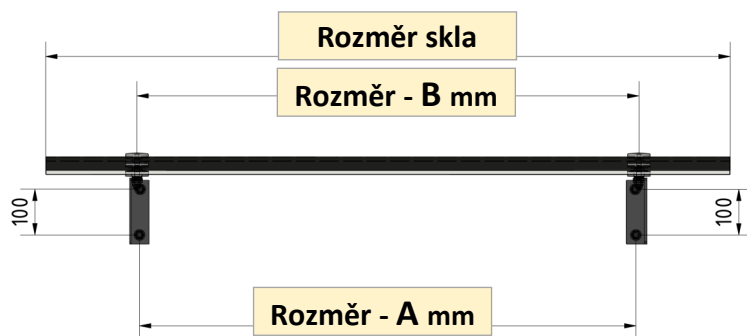

VCHODOVÁ STŘÍŠKA BRITON pultová se sklem 1400 – 1700 x 1000mm

-  - Sklo tvrzené
-  - Sklo tvrzené / lepené ESG/VSG

Rozbití tvrzeného skla na malé části

- Kovová konstrukce– lakovaná, černá, bílá, antracit, stříbrná
profil 40x40mm a 30x30mm
- bodové držáky Ø50mm - nerez aisi304
- sklo dle výběru, tvrzená, tvrzená lepená-
- odstíny - čiré, matné (mléčné), kouřová bronzová, zelená..
- kotveno- 4x šroubem M12 s uzavřenou maticí

Kód StrB-	Počet ramen	Rozměr skla-mm	Rozměr-A	Rozměr-B
1.4	2	1400x1000	988mm	1000mm
1.5	2	1500x1000	1088mm	1100mm
1.6	2	1600x1000	1188mm	1200mm
1.7	2	1700x1000	1288mm	1300mm

Délka vysunutí šroubů ze zdi