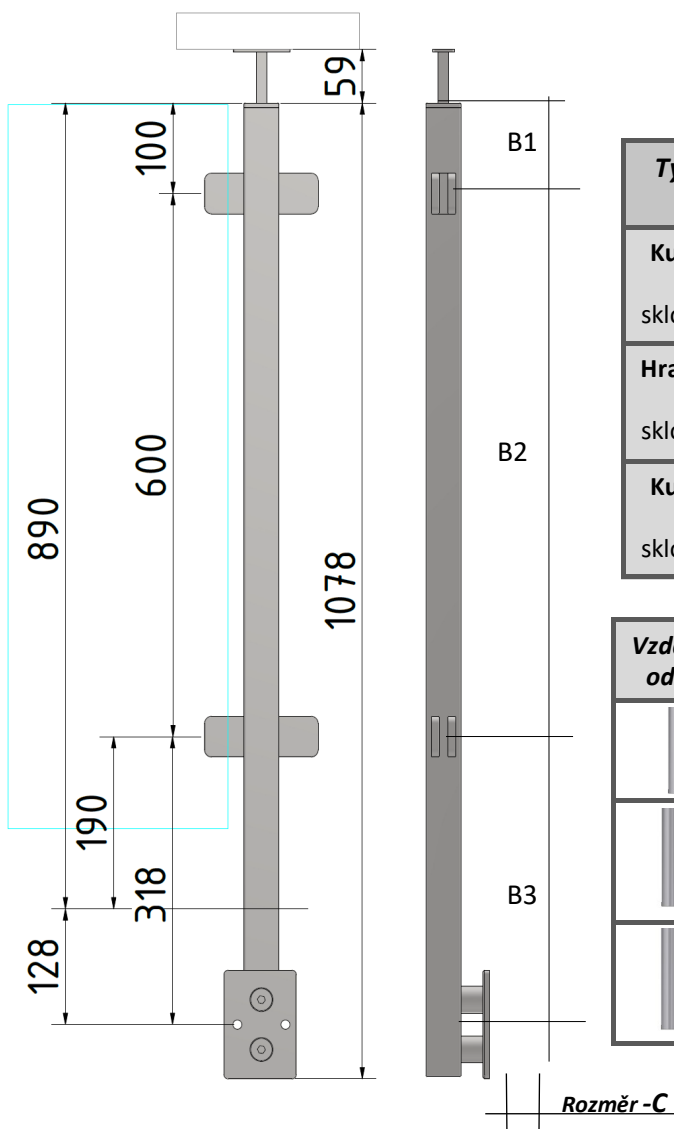

Sloupek zábradlí HRANATÝ boční kotvení pro galerii balkon s držáky pro sklo - pro výšku 100cm

Pokud není některá varianta výběru v eshopu aktivní- nelze vybranou variantu objednat

KÓD	Pozice tvar sloupku	B1	B2	B3
SBHG _s	průběžný	100	600	318
SBHG _s	Krajní pravý	100	600	318
SBHG _s	Krajní levý	100	600	318
SBHG _s	Rohový pravý	100	600	318
SBHG _s	Rohový levý	100	600	318

TVAR kolíčky pro madlo	Úhel
	Přímá 180°
	Rohová 90°
	Lomená 90°-179°

PROFIL MADLA	TVAR
	hranaté

Typ držáku skla		Typ držáku skla	
Kulatý 55x40 DSkk 40 sklo 6-10,7mm		Hranatý 52x52 DSkh 52p sklo 8-12,7mm	
Hranatý 45x45 DSKH 45 sklo 6-10,7mm		Hranatý 65x65 DSkh-65p sklo 12-17,5mm	
Kulatý 63x45 DSkk 63 sklo 6-12,7mm			

Vzdálenost od zdi -C	OZNAČENÍ	Typ bočního kotvení	OZNAČENÍ
	C1 rozměr 20mm		Kulaté Ø100x10mm 4x M10
	C2 rozměr 30mm		Hranaté 120x80x10m m
	C3 rozměr 45mm		Čepové Ø30/40mm 2x M10